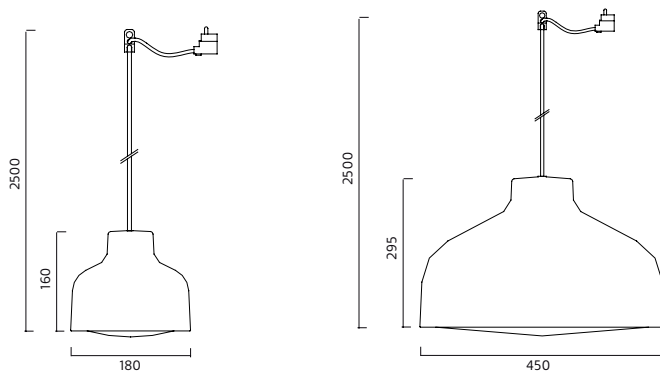

LED info

System power: 10W, 14W. Luminaire Luminous Flux: 640LM, 700LM, 973LM, 1070LM. CCT 3000K, 4000K. SDCM 3. CRI 80. Diameter 180 mm - L80 52.000h. Diameter 450 mm - L80 72.000h.

Installation

In ceiling hook, 2,3 m cable. Including ceiling cup.

Connection

DCL plug or terminal block 3x2,25mm² or 5x2,25mm².

Design

Jens Fager 2010

LENS

PENDLAR/PENDANTS

PRODUKTFAKTA/PRODUCT SPECIFICATION

EFFEKT/POWER	KELVIN	CRI	FÄRG/COLOUR	D/MM	ART.
E27 exkl ljuskälla/E27 excl lightsource					
Max 20W	-	-	Vit/White	180	8100-1-01
Max 20W	-	-	Svart/Black	180	8100-1-06
Max 20W	-	-	Vit/White	450	8101-3-01
Max 20W	-	-	Svart/Black	450	8101-3-06
LED 3000K					
10W/640LM	3000K	>80	Vit/White	180	8102-1-01
10W/640LM	3000K	>80	Vit/White	180	8102-1-01HFF
10W/640LM	3000K	>80	Svart/Black	180	8102-1-06
10W/640LM	3000K	>80	Svart/Black	180	8102-1-06HFF
14W/973LM	3000K	>80	Vit/White	450	8102-3-01
14W/973LM	3000K	>80	Vit/White	450	8102-3-01HFF
14W/973LM	3000K	>80	Svart/Black	450	8102-3-06
14W/973LM	3000K	>80	Svart/Black	450	8102-3-06HFF
HFF = Dimbar Dali alt. SwitchDim/Dimmable Dali or SwitchDim					
LED 4000K					
10W/700LM	4000K	>80	Vit/White	180	8102101-40
10W/700LM	4000K	>80	Vit/White	180	8102101D40
10W/700LM	4000K	>80	Svart/Black	180	8102106-40
10W/700LM	4000K	>80	Svart/Black	180	8102106D40
14W/1070LM	4000K	>80	Vit/White	450	8102301-40
14W/1070LM	4000K	>80	Vit/White	450	8102301D40
14W/1070LM	4000K	>80	Svart/Black	450	8102306-40
14W/1070LM	4000K	>80	Svart/Black	450	8102306D40