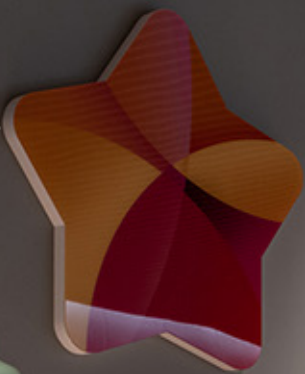

ZERO®

LENS

PENDLAR/PENDANTS

Bäst på det vi gör